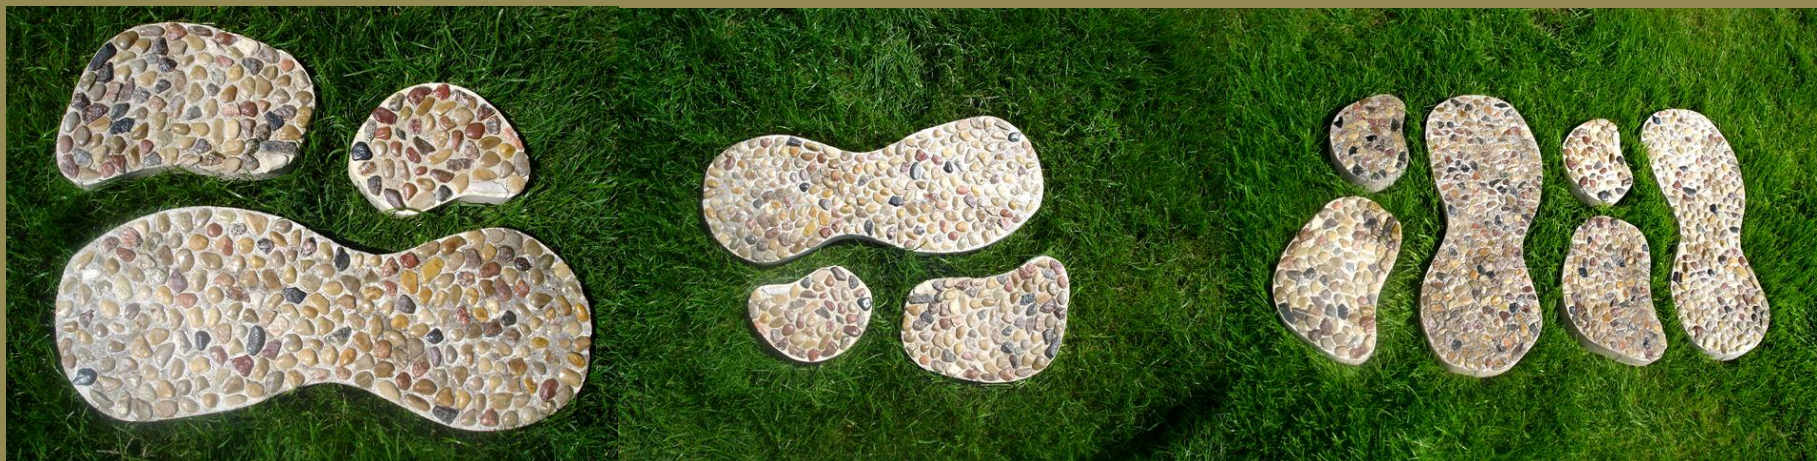

*RANKŲ DARBO SODO TAKELIS
SERIJA „MASAŽINIAI AKMENĖLIAI“*

Rankų darbo plytelėmis išklotas takelis pavers Jūsų aplinką subtilia ir stilinga.

Plytelės sukurtos trijų skirtingų dydžių ir formų, iš kurių galite sudėlioti takelį ar išradingai jas komponuoti želdynuose.

Šis takelis, tai terapija Jūsų akims ir Jūsų kojoms. Kaskart, vaikščiojant šiuo takeliu, pėdos bus švelniai masažuojamos.

Išmatavimai ir kainos

plytelė didelė 22cmX55cm, kaina-35lt

plytelė vidutinė 18cmX29cm, kaina-20lt